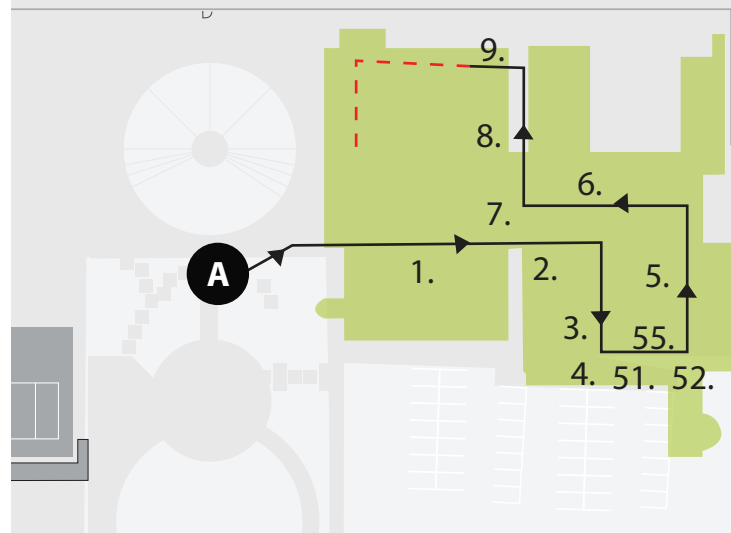

NOTAS:

Cantina

11"

You wanted control, so we waited  
I put on a show, now I make it  
You say I'm a kid, my ego is big

NOTAS:

Da cantina à  
saída do edifício

28"

I don't give a shit  
And it goes like this  
Take me by the tongue and I'll know yo  
Kiss me 'til you're drunk and I'll show you  
All the moves like Jagger  
I've got the moves like Jagger  
I've got the moves like Jagger  
I don't need to try to control you  
Look into my eyes and I'll own you

**ZONA 1**

**ZONA 1 - Presidência**

A

**INTRO - Diálogo pátio exterior** INÍCIO

- 1. Saúde Ambiental (2º) ●
- 2. Saúde Ambiental (1º) ●
- 3. Gestão de Empresas (2º) ●
- 4. Engenharia Informática (1º) ●
- 5. Engenharia Informática (2º) ●
- 6. Saúde Ambiental (3º) ●
- 7. Saúde Ambiental (4º) ●
- 8. Agronomia (3º) ●
- 9. **Tuna** - TUB
- 51. Engenharia Civil (3º) ●
- 52. Engenharia Informática (3º) ●
- 55. Engenharia Civil (2º) ●