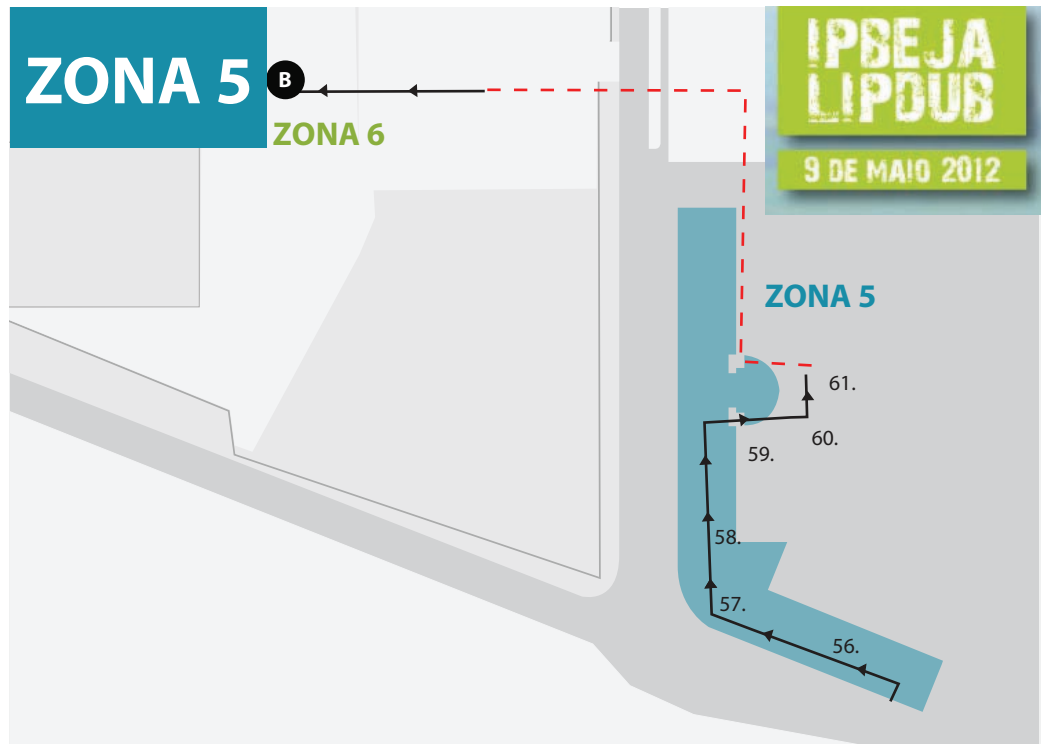

8"

Say it aint so
I will not go
Turn the lights off
Carry me home
Na,na,na...

NOTAS:

Jardim

20"

Instrumental

ZONA 6 - Campus

Blink 182 "All the Small thing"

NOTAS:

Exterior/Logotipo

40"

Say it aint so
I will not go
Turn the lights off
Carry me home
Keep your head still
I'll be your thrill
The night will go on
The night will go on
My little windmill

ZONA 5 - ESS - Saúde

- 56. Enfermagem (2º) ●
- 57. Enfermagem (4º) ●
- 58. Enfermagem (3º) ●
- 59. Enfermagem (1º) ●
- 60. Terapia Ocupacional (1º) ●
- 61. **Tuna** - TAEB

ZONA 5 - Campus

B

TODOS - pátio exterior
(formação do logotipo IPBeja)