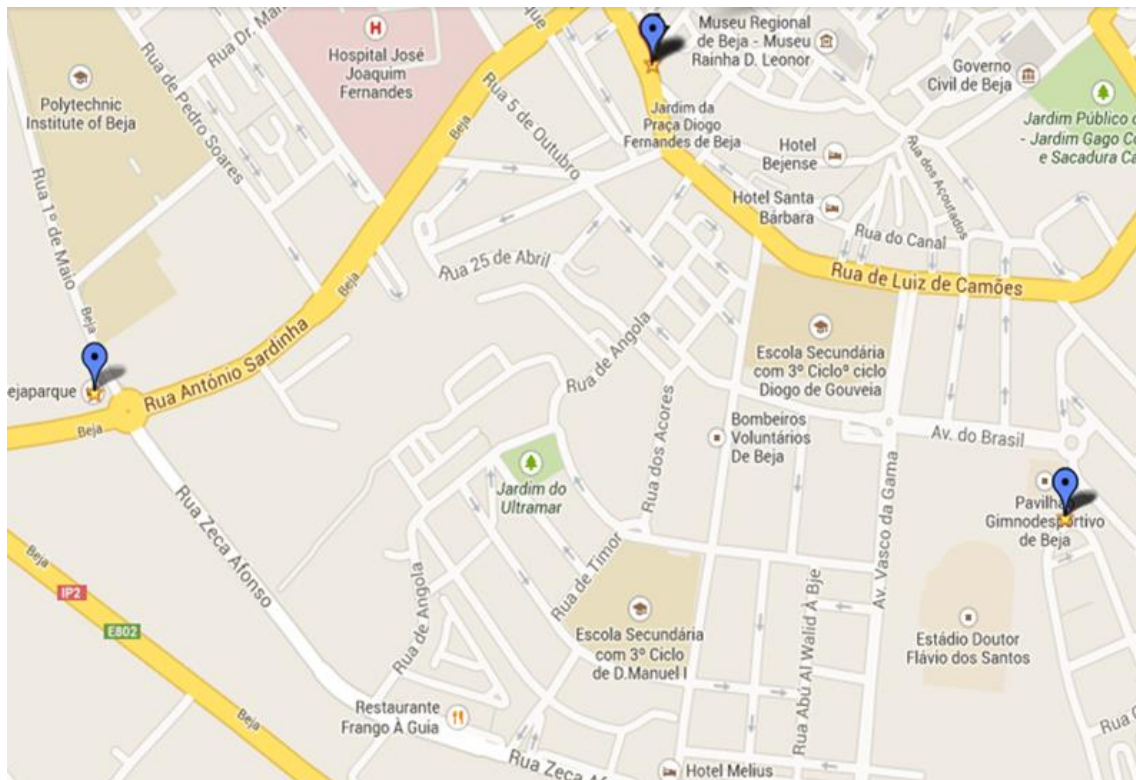

Accommodation

BEJA PARQUE HOTEL

Rua Francisco Miguel Duarte, 7800-510 Beja

GPS Data Location: Lat N 38° - 0' 37.42" Long W 7° - 52' 27.25"

E-mail: eventos@bejaparquehotel.com

Website: www.bejaparquehotel.com

Telephone: 284 310 500

HOTEL FRANCIS

Praça Fernando Lopes Graça, Lote 31, Beja, 7800-430

E-mail: reservas@hotel-francis.com

Website: www.hotelfrancis.com

Telephone: 284315500

RESIDENCIAL ROSA DO CAMPO

Rua da Liberdade nº12, 7800-462 Beja

E-mail: residencial.rosa.do.campo@netvisao.pt

Website: <http://rosadocampohoteis.pai.pt/>

Telephone: 284241141