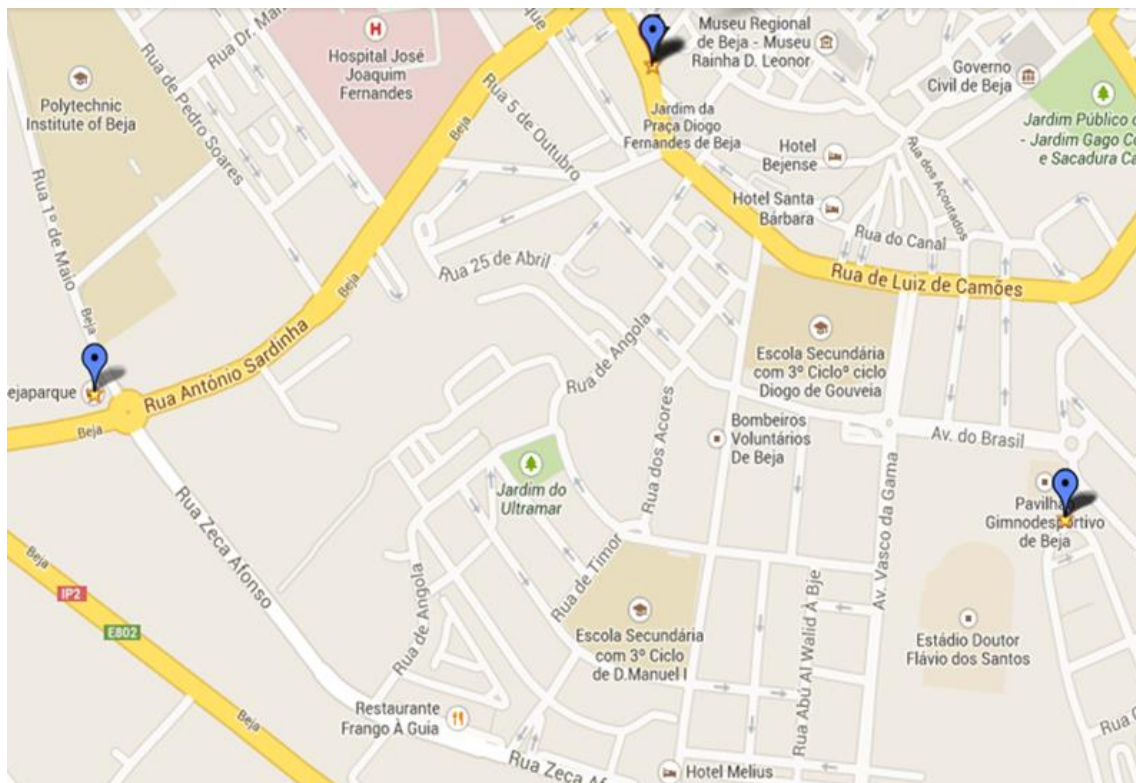

Alojamento

BEJA PARQUE HOTEL

Rua Francisco Miguel Duarte, 7800-510 Beja

Coordenadas do Hotel: Lat N 38° - 0' 37.42" Long W 7° - 52' 27.25"

E-mail: eventos@bejaparquehotel.com

Website: www.bejaparquehotel.com

Telefone: 284 310 500

HOTEL FRANCIS

Praça Fernando Lopes Graça, Lote 31, Beja, 7800-430

E-mail: reservas@hotel-francis.com

Website: www.hotelfrancis.com

Telefone: 284315500