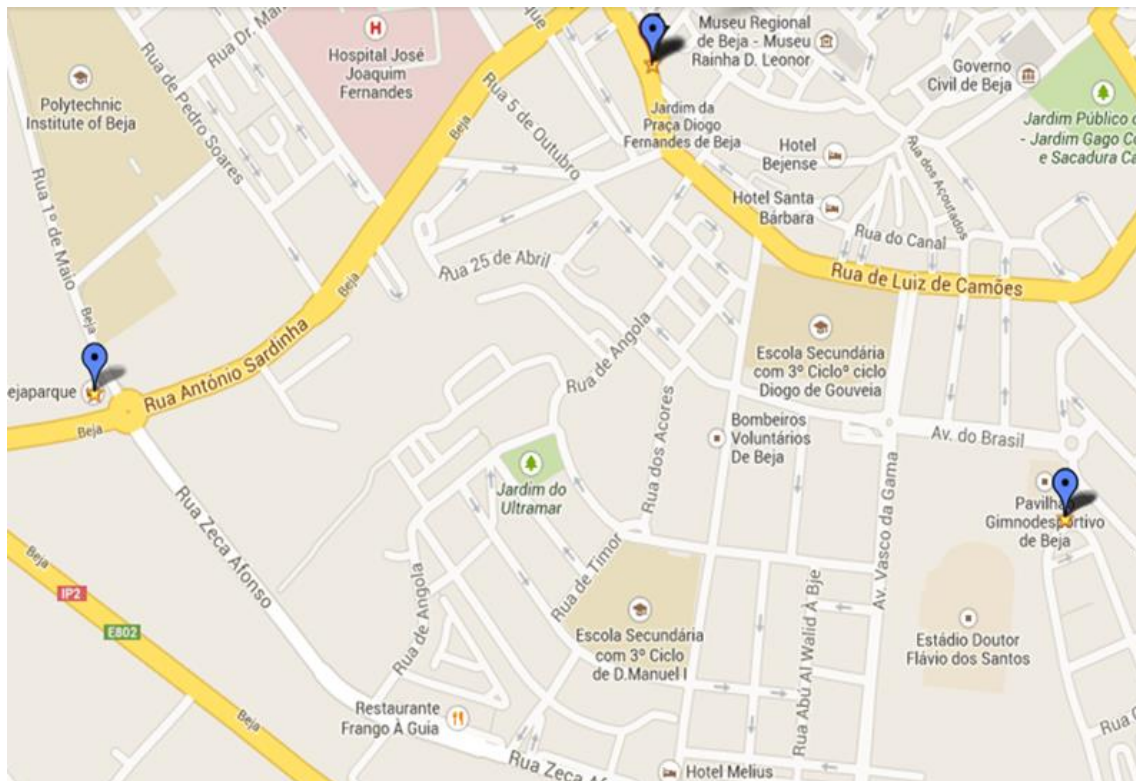

Alojamento

BEJA PARQUE HOTEL

Rua Francisco Miguel Duarte, 7800-510 Beja

Coordenadas do Hotel: Lat N 38° - 0' 37.42" Long W 7° - 52' 27.25"

E-mail: eventos@bejaparquehotel.com

Website: www.bejaparquehotel.com

Telephone: 284 310 500

HOTEL FRANCIS

Praça Fernando Lopes Graça, Lote 31, Beja, 7800-430

E-mail: reservas@hotel-francis.com

Website: www.hotelfrancis.com

Telephone: 284315500

RESIDENCIAL ROSA DO CAMPO

Rua da Liberdade nº12, 7800-462 Beja

E-mail: residencial.rosa.do.campo@netvisao.pt

Website: <http://rosadocampohoteis.pai.pt/>

Telephone: 284241141